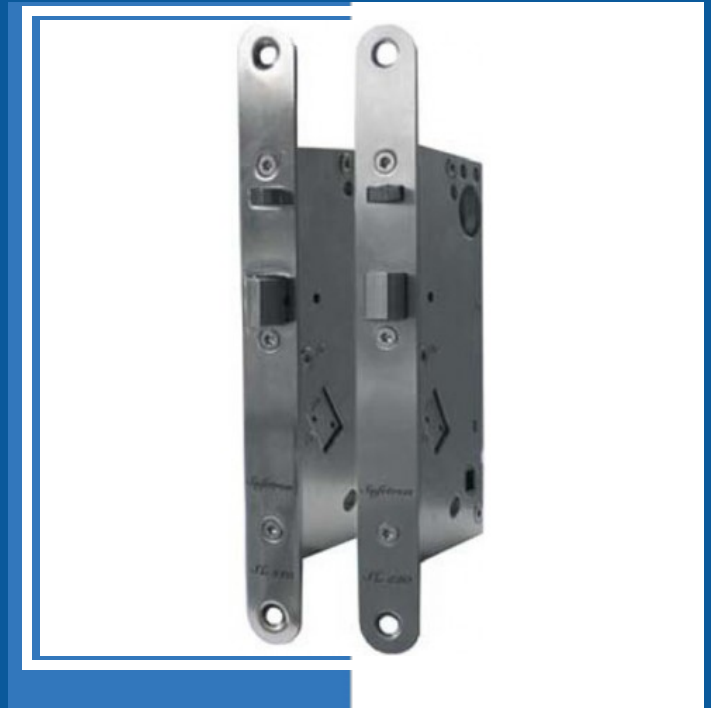

Elektrisk dörrlås för 12 eller 24 volt

FEATURES

- Elektrisk dörrlås som är spärrad utan spänning.
- Hållfasthet 1000 KG
- matning: 12 / 24V DC 130 / 65mA när den är aktiverad
- Lämplig för skandinaviska typer
- Driftstemperatur: -20 ° C till + 40 ° C
- Multispänning 12-24V AC / DC
- godkänd för brandbekämpande dörrar E120 / A120 / EI120
- Felsäkert (PTO): SL 510
- Felsäker (PTL): SL 511
- Spärrbult justerbart vänster / höger
- Inbyggd "Av status" -sensor
- Statusövervakning: Spärr, antistödsbult & amp; levande hanedtag
- Överstyrning av mekanisk nyckel

SPECIFICATIONS

Certifications	:	godkendt til brug i brandsikre døre E120/A120/EI120
Driftstemperatur	:	-20°C till +40°C
Forsyning	:	12/24V DC 130/65mA ved aktivering
Fuld belastning	:	1000 Kg
Sensor	:	Built in "Door Status" sensor
Sikkerhed	:	Fail secure (PTO): SL 510 Fail safe (PTL): SL 511