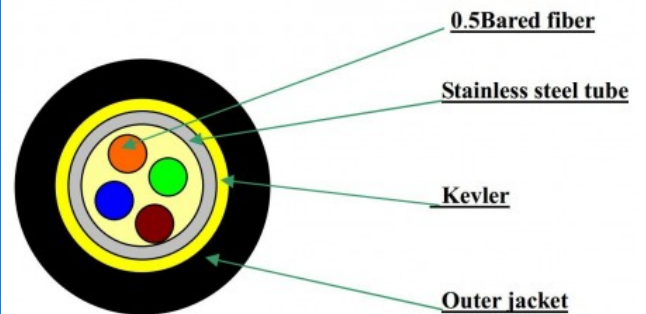

K-FIB4C-A-LC-S10

Armerad fiberkabel, single mode, LC-LC, 10m, 9 / 125my, 4 kärna, svart, duplex, LSZH

## FEATURES

- Steel Reinforced fiberkabel
- Single Mode
- 4-kärna
- 4 x LC-kontakt vid varje ände
- 9 / 125my
- Robust jacka
- svart
- Kabel Tjocklek: 9 mm
- 25m
- rabatt vid köp av större mängder

K-FIB4C-A-LC-S10

## SPECIFICATIONS

Farve	:	Black
Diameter	:	Core 9/125my
Fiber	:	LC-LC
Kabel	:	10m
Fibermode	:	Singlemode
Fibertype	:	OS1