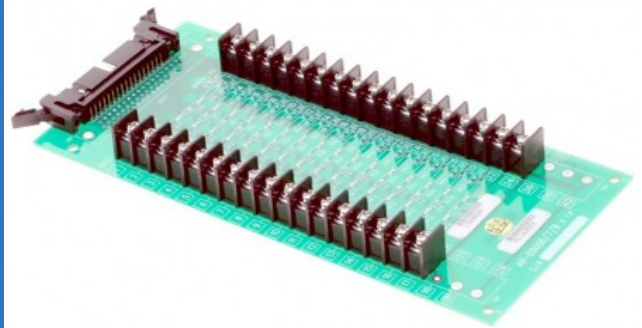

Plintkort med 34 skruvplintar IDC 34-anslutning

FEATURES

- Plintkort med skruvplintar
IDC 34 platt kabel på 0,5 m inklusive
För DIN-skena montering
195 x 90 mm (B x L)

SPECIFICATIONS

Dimensioner	:	19,5 x 9 cm
Montering	:	Print
Stik	:	34 polet IDC hun