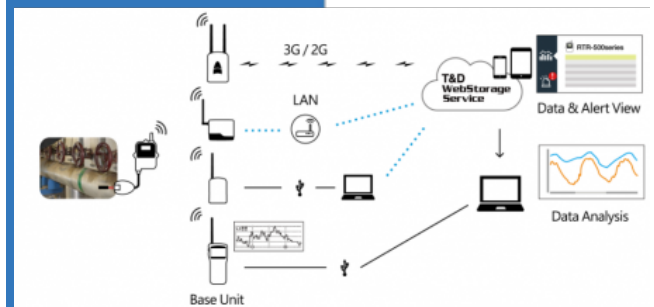

1 kanals temperaturlogger. För Pt100 / Pt1000.
Trådlös för att samla upp till 150m, Bluetooth.
Terminsblock. IP64. Batteridrift

FEATURES

- Trådlös temperaturlogger med minne
- Bluetooth T&D APP
- För Pt100 och Pt1000 3-ledare
- Temperatur: -199 - + 600°C, +/-0,3°C + 0,3 %
- Skickar mätdata till Data Collector (basstation) på 870MHz
- Avstånd mellan Datalogger och Data Collector upp till 150 meter
- Batteridrift upp till 10 månader med en uppladdning per dag
- Datalogger är inte online
- 16 000 mätningar i minnet med datum och tidsstämpel
- Löstagbar extern plint. Stäng med O-ring
- Gratis molntjänst: TD WebStorage for Data Collector
- LCD-display visar aktuella mätningar
- PC-programvara: verktyg och presentation ingår
- Datalogger inställning med Data Collector Optical
- Mått: 62 x 47 x 19 mm
- Fast antenn: 24 mm
- Batterityp: LS14250 x 1

SPECIFICATIONS

Dimensioner	:	62 mm (H)
Kabel	:	90cm
Måleområde	:	Til ekstern PT 100 eller 1000 føler 3 tråds - 199 - 600 °C
Nøjagtighed	:	$\pm(0.3\text{ °C}+0.3\% \text{ of reading})$ at 10 to 40 °C $\pm(0.5\text{ °C}+0.3\% \text{ of reading})$ at -40 to 10 °C, 40 to 80 °C
Opløsning	:	0.1 °C