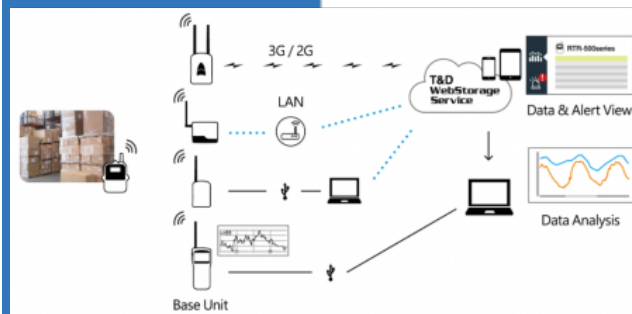

1 kanal temperatur log -40 - + 80 ° C, trådløs til datasamler opptil 150m og bt. Intern temperatursensor. IP67. Batteri drift

FEATURES

- Trådløs Temperatur Logger med minne
- Med Bluetooth til APP - T&D Thermo
- Sender måledataene til datainnsamler (basestasjon) på 870MHz
- Avstand mellom datalogger og datasamleren opp til 150 meter
- Batteridrift opp til 10 måneder ved en opplastings per dag
- Datalogger er ikke on-line
- 16.000 målinger i minnet med dato og klokkeslett
- Nøyaktighet: +/- 0,5°C
- Gratis Cloud tjeneste: TD WebStorage for datainnsamling
- LCD displayet viser aktuell målinger
- PC-programvare : verktøy og presentasjon følger
- Datalogger oppsett med datainnsamling
- Optiske
- Dimensjoner: 62 x 47 x 19 mm
- Fast antenne: 24 mm
- Batteritype: LS14250 x 1

LOG-WL501

SPECIFICATIONS

Batteri	:	LS14250 (included)
Måleområde	:	- 40 - 80 °C intern føler