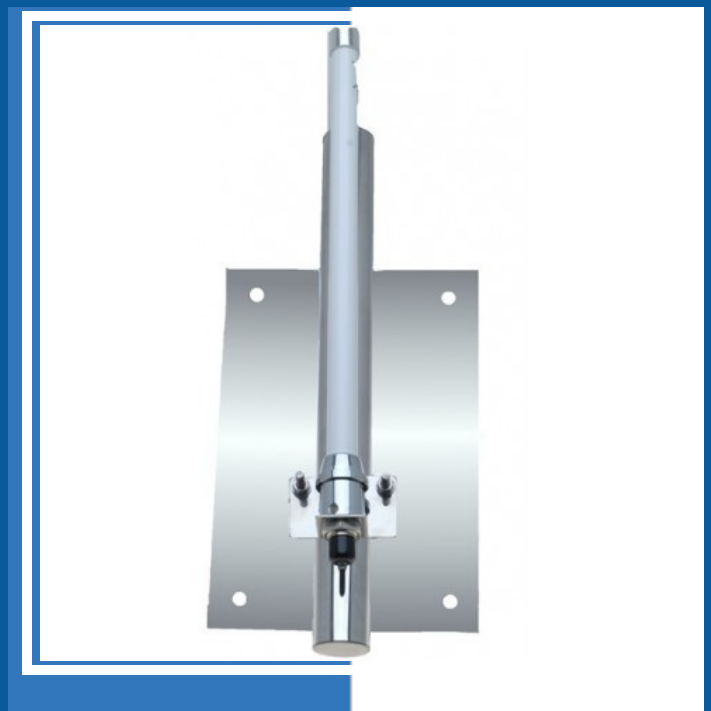

WLAN-ANT-MOUNT40

Monteringsbeslag til WIFI antenne 40cm cylinder

FEATURES

- Beslag til montage af WiFi antenner

WLAN-ANT-MOUNT40

SPECIFICATIONS

Materiale : Forkromet metal

Tilbehør : 4 x skruer med møtrik og 4 x selvskærende skruer medfølger