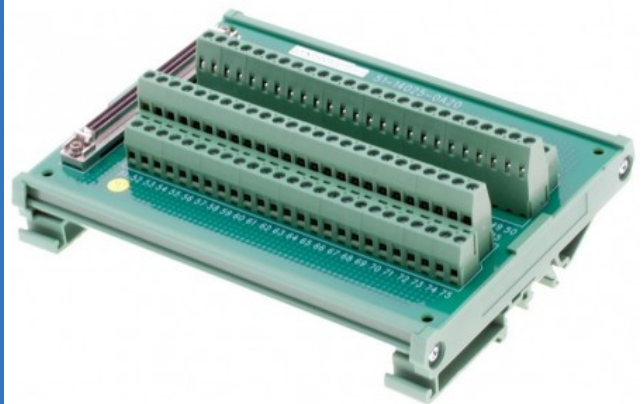

TERM100S

Plintkort med 100 skrueklemmer, 100-pinnere
SCSI-II, Adlink DIN-100S-01

FEATURES

- 100 skrueklemmer
- 1 x 100 pinnere SCSI-II-kontakt
- For DIN skinnemonteringen
- Kabel tilgjengelig som tilbehør
- 158 x 120 x 52 mm (B x L x H)

TERM100S

SPECIFICATIONS

Dimensioner	:	15,8 x 11,5 cm
Montering	:	DIN-skinne
Stik	:	100 polet SCSI hun