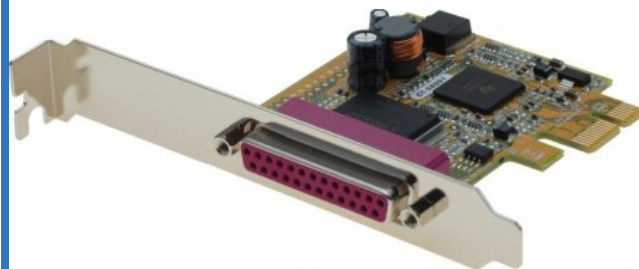

PAR-PCIE

1 parallellport, PCI Express, høy- og lavprofilbrakett inkludert

FEATURES

PCI Express parallellkort med 1. DB25-port
De fleste drivere opp til Win10 er tilgjengelige i nedlastingen

SPECIFICATIONS

LPT	:	1
Drivere	:	DOS, Windows 98, NT, 2000, XP, Vista, Win7, Win8 og Linux
FIFO	:	128 byte FIFO
Høj/lav bagplade	:	Høj og lav bagplade medfølger
I/O	:	Plug and Play
Stik	:	1 x DB25 hun
Type	:	SPP, EPP og ECP