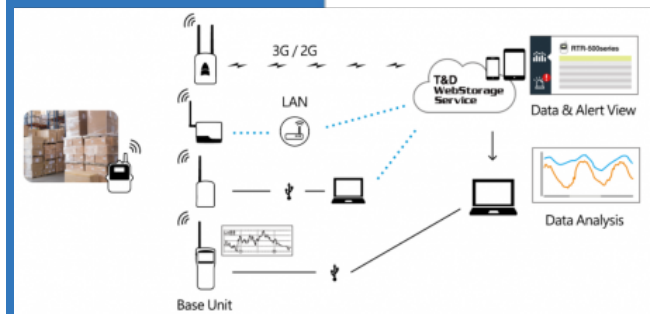

1 kanal temperatur logger -60 - +155°C, til trådløse datainnsamler opp til 150 m, ekstern sensor. IP67. Batteridrift

FEATURES

- Trådløs Temperatur Logger med minne
- Bluetooth APP: T&D Thermo
- Sender måledataene til datainnsamler (basestasjon) på 870MHz
- Avstand mellom datalogger og datasamleren opptil 150 meter
- batteridrift opp til 10 måneder ved en opplastings per dag
- datalogger er ikke on-line
- 16.000 målinger i minne med dato og klokkeslett
- Målenøyaktighet: max +/-0.5°C området, avhengig
- Flyttbar ekstern sensor. O-ring
- Cloud tjeneste: TD WebStorage for datainnsamling
- LCD displayet viser strømmålinger
- PC-programvare: verktøy og presentasjon følger datalogger oppsett med data Collector
- Optiske
- Dimensjoner: 62 x 47 x 19 mm
- Fast-antenne: 24 mm
- Batteritype: LS14250 x 1

LOG-WL502

SPECIFICATIONS

| | | |
|------------------|---|-----------------------------|
| Driftstemperatur | : | - 40 - 80 °C |
| Måleområde | : | - 60 - 155 °C ekstern føler |