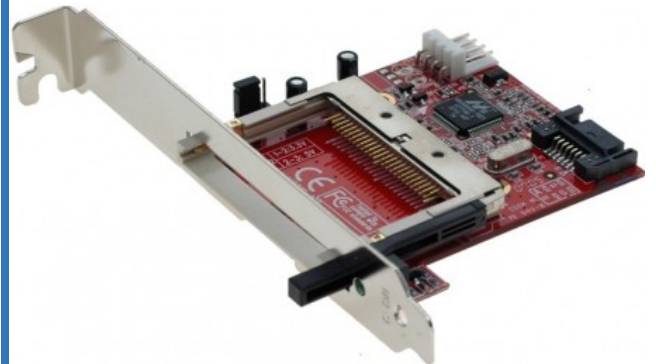

CNV-SATA-CF-B

CF-kort för SATA m rygglatta

FEATURES

Compactflash-kort på SATA-port, med underlagsplattorna

CNV-SATA-CF-B

SPECIFICATIONS

Stik	:	SATA data-og 3½" strømstik
Tilbehør	:	Omformer fra 5¼" molex hun strømstik til 3½" strømstik. Høj og lav profil
Understøtter	:	CF type I og II samt MicroDrive