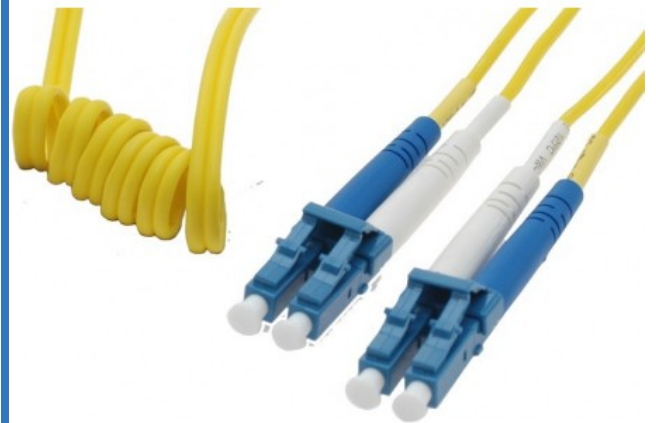

K-FIB-E-LC-S1

Easybend (Bøjeligt) Fiberkabel, Single mode, LC-LC, 1m, 9/125my, Gult, LSZH, Duplex

FEATURES

- Easybend Fiberkabel
- Single mode
- Duplex
- 2 x LC stik, i hver ende, 9/125my
- Gult
- 1m
- Rabat gives ved større mængder

K-FIB-E-LC-S1

SPECIFICATIONS

Farve	:	Yellow
Diameter	:	Core 9/125my
Fiber	:	LC-LC
Kabel	:	1m
Fibermode	:	Singlemode
Fibertype	:	OS1