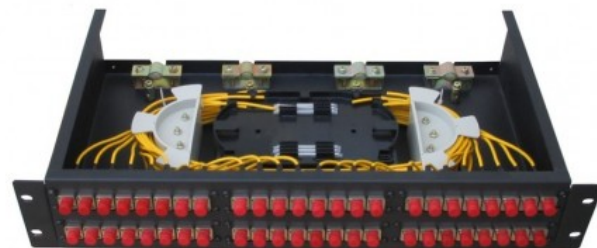

S-IND19" FIBER-P-SC

24 ports Patch panel til SC stik. Eksklusiv SC stik og pigtail kabler.

## FEATURES

19" Patchpanel til SC fiber back-bone  
Leveres uden SC-stik - skal tilkøbes  
SC gennemgangsstik kan være: S-IND19"SC-M  
eller S-IND19"SC-S

S-IND19" FIBER-P-SC

## SPECIFICATIONS

Andet	:	Leveret med kabeldeler til opdeling i patchpanelet. Leveres uden samlestick og pigtails
Materiale	:	Metal
Porte	:	24 porte til SC fiberstick