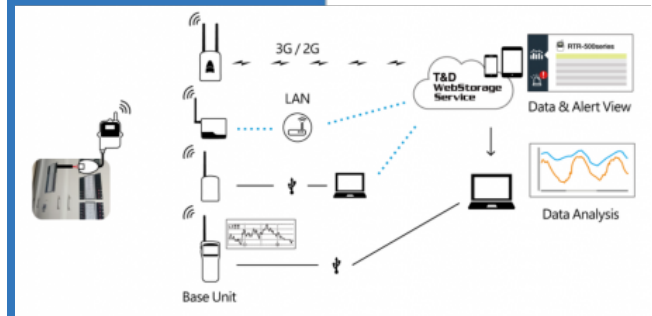

1 kanals 4 - 20mA strøm logger. Trådløs til opsamler op til 150m, ekstern term-blok. Bluetooth IP64. Batteridrift

FEATURES

- Trådløs Strøm Logger med hukommelse Med Bluetooth. T&D THERMO APP
- Sender måledata til Dataopsamler (Basestation) på 870MHz
- Afstand mellem Datalogger og Dataopsamler op til 150 meter
- Batteridrift op til 10 måneder ved et upload per dag
- Datalogger er ikke on-line
- 16.000 målinger i hukommelse med Dato og tidsstempel
- Målenøjagtighed: 0.05mA+3% ved måleområde 10 - 40°C
- Aftagbar ekstern terminalblok. Tæt med O-ring
- Gratis Cloud service: TD WebStorage til Dataopsamler
- LCD display viser aktuelle målinger
- PC software: værktøjer og præsentation medfølger
- Datalogger opsætning med Dataopsamler Optisk
- Mål: 62 x 47 x 19 mm
- Fastmonteret antenne: 24 mm
- Batteritype: LS14250 x 1

SPECIFICATIONS

Andet	:	
Kabel	:	
Montering	:	
Måleområde	:	Strøm måling 4 - 20 mA. Impedans 100 Ω . Opløsning 10 μ A